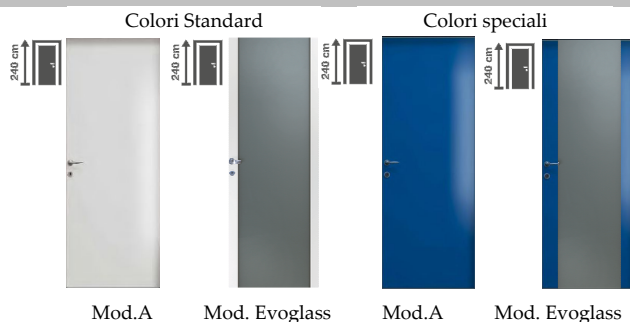

POLIESTERE LUCIDO E TELAIO GOFFRATO

Porta a battente h.2100-2000

L 600-700-800	€ 1.267,00	€ 1.667,00	€ 1.417,00	€ 1.598,00
L 650-750-850-900	€ 1.360,00	€ 1.800,00	€ 1.515,00	€ 1.736,00

Porta scorrevole h.2100-2000 interno muro TSI 105

L 600-700-800	€ 1.418,00	€ 1.818,00	€ 1.568,00	€ 1.968,00
L 650-750-850-900	€ 1.512,00	€ 1.952,00	€ 1.667,00	€ 2.107,00

SUPPLEMENTI E PORTE SPECIALI

Soluzioni per telaio battente

Copertura muro	Soluzione	Supplemento
80mm-100mm	Telaio 83	-
100mm-120mm	Telaio 103	-
120mm-140mm	Telaio 123	+ 40,00€
140mm-160mm	Telaio 143	+ 68,00€
160mm-180mm	Telaio 83+kit bussola	vedi pag.43
180mm-200mm	Telaio 103+kit bussola	vedi pag.43
200mm-220mm	Telaio 123+kit bussola	vedi pag.43
220mm-240mm	Telaio 143+kit bussola	vedi pag.43