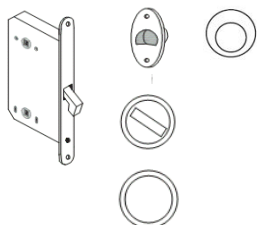

€ 115,00 € 115,00 € 167,00

FERRAMENTA PER PORTE BATTENTI

Serratura Magnetica B-TWO

Contropiastra per serratura B-TWO

foro chiave

WC doppio quadro

yale

yale + cilindro

Cromo satinato	€ 21,00	€ 26,00	€ 26,00	€ 51,00	€ 4,00
Ottone lucido	€ 21,00	€ 26,00	€ 26,00	€ 51,00	€ 4,00

FERRAMENTA PER PORTE SCORREVOLI

Serratura con contropiastra e maniglia con nottolino

Serratura con contropiastra e maniglia senza nottolino