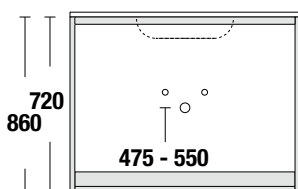

Dimensioni in mm.

Dimensions in mm.

Größen in mm.

Dimensions en mm.

Dimensiones en mm.

Con lavabo integrato o sottopiano

With integral or under countertop washbasin

Mit integriertem Becken oder Unterbau-Becken

Avec vasque moulée ou sous plan

Con lavabos integrados o bajo encimeras

Con lavabo sopratop

With vessel washbasin

Mit aufliegendem Waschbecken

Avec lavabo sur plan

Con lavabos de apoyo

Basi H. 140, H. 250 e H. 360 mm con fondo sagomato per passaggio allacciamenti

Washbasin base units H. 140, H. 250 and H. 360 mm are with shaped open bottom to let a passage for the connections

Waschtisch-Unterschranke H. 140, H. 250 und H. 360 mm sind mit geöffnetem geformtem Boden für die Anschlüsse