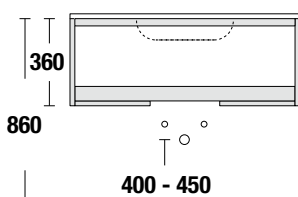

Dimensioni in mm.

Dimensions in mm.

Größen in mm.

Dimensions en mm.

Dimensiones en mm.

Con lavabo integrato o sottopiano

With integral or under countertop washbasin

Mit integriertem Becken oder Unterbau-Becken

Avec vasque moulée ou sous plan

Con lavabos integrados o bajo encimeras

Con lavabo sopratop

With vessel washbasin

Mit aufliegendem Waschbecken

Avec lavabo sur plan

Con lavabos de apoyo

Basi H. 140, H. 250 e H. 360 mm con fondo sagomato per passaggio allacciamenti

Washbasin base units H. 140, H. 250 and H. 360 mm are with shaped open bottom to let a passage for the connections

Waschtisch-Unterschranke H. 140, H. 250 und H. 360 mm sind mit geöffnetem geformtem Boden für die Anschlüsse