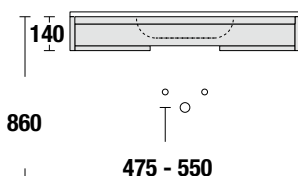

Dimensioni in mm.

Dimensions in mm.

Größen in mm.

Dimensions en mm.

Dimensiones en mm.

Con lavabo integrato o sottopiano

With integral or under countertop washbasin

Mit integriertem Becken oder Unterbau-Becken

Avec vasque moulée ou sous plan

Con lavabos integrados o bajo encimeras

Con lavabo sopratop

With vessel washbasin

Mit aufliegendem Waschbecken

Avec lavabo sur plan

Con lavabos de apoyo

Basi H. 140, H. 250 e H. 360 mm con fondo sagomato per passaggio allacciamenti

Washbasin base units H. 140, H. 250 and H. 360 mm are with shaped open bottom to let a passage for the connections

Waschtisch-Unterschranke H. 140, H. 250 und H. 360 mm sind mit geöffnetem geformtem Boden für die Anschlüsse