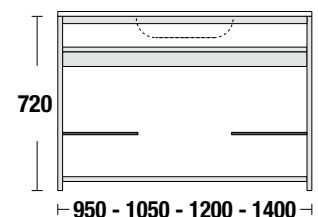

720

950 - 1050 - 1200 - 1400

Senza ripiani
Without shelves
Ohne Einlegeböden
Sans étagères
Sin estantes

2 Ripiani
2 shelves
2 Einlegeböden
2 étagères
2 estantes