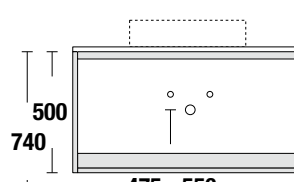

Dimensioni in mm.

Dimensions in mm.

Größen in mm.

Dimensions en mm.

Dimensiones en mm.

Con lavabo integrato o sottopiano

With integral or under countertop washbasin

Mit integriertem Becken oder Unterbau-Becken

Avec vasque moulée ou sous plan

Con lavabos integrados o bajo encimeras

Con lavabo sopratop

With vessel washbasin

Mit aufliegendem Waschbecken

Avec lavabo sur plan

Con lavabos de apoyo

Basi H. 140, H. 250 e H. 360 mm con fondo sagomato per passaggio allacciamenti

Washbasin base units H. 140, H. 250 and H. 360 mm are with shaped open bottom to let a passage for the connections

Waschtisch-Unterschranke H. 140, H. 250 und H. 360 mm sind mit geöffnetem geformtem Boden für die Anschlüsse