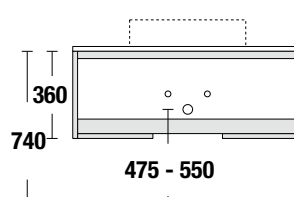

Dimensioni in mm.

Dimensions in mm.

Größen in mm.

Dimensions en mm.

Dimensiones en mm.

Con lavabo integrato o sottopiano

With integral or under countertop washbasin

Mit integriertem Becken oder Unterbau-Becken

Avec vasque moulée ou sous plan

Con lavabos integrados o bajo encimeras

Con lavabo sopratop

With vessel washbasin

Mit aufliegendem Waschbecken

Avec lavabo sur plan

Con lavabos de apoyo

Basi H. 140, H. 250 e H. 360 mm con fondo sagomato per passaggio allacciamenti

Washbasin base units H. 140, H. 250 and H. 360 mm are with shaped open bottom to let a passage for the connections

Waschtisch-Unterschranke H. 140, H. 250 und H. 360 mm sind mit geöffnetem geformtem Boden für die Anschlüsse