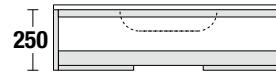

Ripiani vetro basi lavabo

Glass shelves for washbasin base units
Glaseinlegeböden für Waschtisch-Unterschranke
Étagères en verre pour meubles bas porte lavabo
Estantes de vidrios para muebles lavabos

140

250

360

Senza ripiani
Without shelves
Ohne Einlegeböden
Sans étagères
Sin estantes

Senza ripiani
Without shelves
Ohne Einlegeböden
Sans étagères
Sin estantes

Senza ripiani
Without shelves
Ohne Einlegeböden
Sans étagères
Sin estantes

Basi con ante battenti

Base units with hinged doors
Unterschranke mit Anschlagtüren
Meubles bas avec portes battantes
Muebles con puertas batientes

500

500 - 700 - 950

500

950 As. - 1050 - 1200

720

700

720

950 - 1050 - 1200

Senza ripiani
Without shelves
Ohne Einlegeböden
Sans étagères
Sin estantes

1 Ripiano
1 shelf
1 Einlegeboden
1 étagère
1 estante

1 Ripiano
1 shelf
1 Einlegeboden
1 étagère
1 estante

2 Ripiani
2 shelves
2 Einlegeböden
2 étagères
2 estantes

Basi coplanari

Coplanar base units
Koplanare Unterschranke
Meubles bas coplanaires
Muebles puertas coplanarias

500

950 - 1050 - 1200 - 1400

720

950 - 1050 - 1200 - 1400

Senza ripiani
Without shelves
Ohne Einlegeböden
Sans étagères
Sin estantes

2 Ripiani
2 shelves
2 Einlegeböden
2 étagères
2 estantes