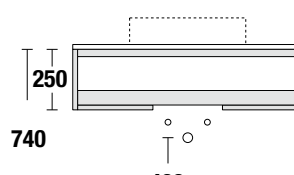

Dimensioni in mm.

Dimensions in mm.

Größen in mm.

Dimensions en mm.

Dimensiones en mm.

Con lavabo integrato o sottopiano

With integral or under countertop washbasin

Mit integriertem Becken oder Unterbau-Becken

Avec vasque moulée ou sous plan

Con lavabos integrados o bajo encimeras

Con lavabo sopratop

With vessel washbasin

Mit aufliegendem Waschbecken

Avec lavabo sur plan

Con lavabos de apoyo

Basi H. 140, H. 250 e H. 360 mm con fondo sagomato per passaggio allacciamenti

Washbasin base units H. 140, H. 250 and H. 360 mm are with shaped open bottom to let a passage for the connections

Waschtisch-Unterschranke H. 140, H. 250 und H. 360 mm sind mit geöffnetem geformtem Boden für die Anschlüsse