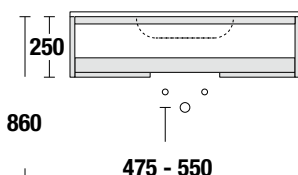

Dimensioni in mm.

Dimensions in mm.

Größen in mm.

Dimensions en mm.

Dimensiones en mm.

Con lavabo integrato o sottopiano

With integral or under countertop washbasin

Mit integriertem Becken oder Unterbau-Becken

Avec vasque moulée ou sous plan

Con lavabos integrados o bajo encimeras

Con lavabo sopratop

With vessel washbasin

Mit aufliegendem Waschbecken

Avec lavabo sur plan

Con lavabos de apoyo

Basi H. 140, H. 250 e H. 360 mm con fondo sagomato per passaggio allacciamenti

Washbasin base units H. 140, H. 250 and H. 360 mm are with shaped open bottom to let a passage for the connections

Waschtisch-Unterschranke H. 140, H. 250 und H. 360 mm sind mit geöffnetem geformtem Boden für die Anschlüsse