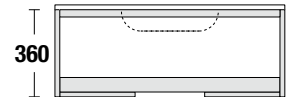

360

Senza ripiani
Without shelves
Ohne Einlegeböden
Sans étagères
Sin estantes

Senza ripiani
Without shelves
Ohne Einlegeböden
Sans étagères
Sin estantes

Senza ripiani
Without shelves
Ohne Einlegeböden
Sans étagères
Sin estantes

Basi con ante battenti

Base units with hinged doors
Unterschranke mit Anschlagtüren
Meubles bas avec portes battantes
Muebles con puertas batientes