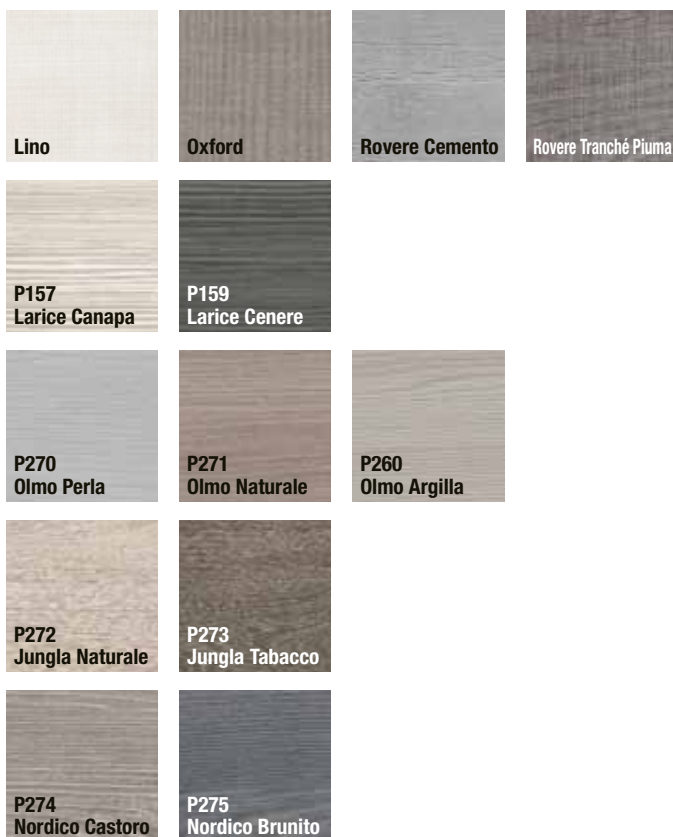

Laccati lucidi / Shiny lacquered / Hochglänzende Ausführungen / Laqués brillants / Lacados brillos

Color Plus

Color Plus

Color Plus

Color Plus

Color Plus

 <p>L101 Bianco</p>	 <p>L201 Burro</p>	 <p>L161 Creta</p>	 <p>L228 Fango</p>	 <p>L162 Tortora</p>	 <p>L163 Moka</p>	 <p>L211 Piombo</p>
 <p>L224 Grigio Londra</p>	 <p>L107 Grigio Manhattan</p>	 <p>L221 Nuvola</p>	 <p>L226 Azzurro Polvere</p>	 <p>L206 Acqua</p>	 <p>L208 Zircono</p>	 <p>L209 Indaco</p>
 <p>L166 Glicine</p>	 <p>L207 Lavanda</p>	 <p>L167 Ametista</p>	 <p>L223 Rosa Venezia</p>	 <p>L225 Rosa Antico</p>	 <p>L222 Aragosta</p>	 <p>L227 Verde Palude</p>
 <p>L229 Verde Bambù</p>	 <p>L220 Girasole</p>	 <p>L202 Mandarino</p>	 <p>L205 Ciliegia</p>	 <p>L165 Bordeaux</p>	 <p>L110 Nero</p>	

Madreperlati / Pearly / Perlmuttern / Nacrés / Nacarados

 <p>M126 Lilla</p>	 <p>M135 Azzurro</p>	 <p>M124 Madreperla</p>	 <p>M131 Sabbia</p>	 <p>M132 Metal</p>	 <p>M133 Tabacco</p>
--	--	---	---	---	--

Melamin

Mélamine

Melamina

Larice opaco

Larch mat

Lärche matt

Mélèze mat

Alerce mate