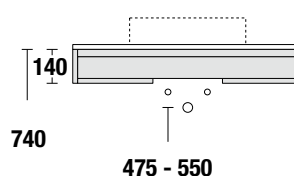

Dimensioni in mm.

Dimensions in mm.

Größen in mm.

Dimensions en mm.

Dimensiones en mm.

Con lavabo integrato o sottopiano

With integral or under countertop washbasin

Mit integriertem Becken oder Unterbau-Becken

Avec vasque moulée ou sous plan

Con lavabos integrados o bajo encimeras

Con lavabo sopratop

With vessel washbasin

Mit aufliegendem Waschbecken

Avec lavabo sur plan

Con lavabos de apoyo

Basi H. 140, H. 250 e H. 360 mm con fondo sagomato per passaggio allacciamenti

Washbasin base units H. 140, H. 250 and H. 360 mm are with shaped open bottom to let a passage for the connections

Waschtisch-Unterschranke H. 140, H. 250 und H. 360 mm sind mit geöffnetem geformtem Boden für die Anschlüsse