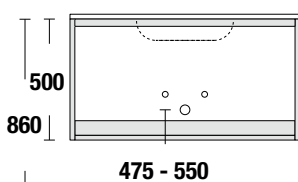

Dimensioni in mm.

Dimensions in mm.

Größen in mm.

Dimensions en mm.

Dimensiones en mm.

Con lavabo integrato o sottopiano

With integral or under countertop washbasin

Mit integriertem Becken oder Unterbau-Becken

Avec vasque moulée ou sous plan

Con lavabos integrados o bajo encimeras

Con lavabo sopratop

With vessel washbasin

Mit aufliegendem Waschbecken

Avec lavabo sur plan

Con lavabos de apoyo

Basi H. 140, H. 250 e H. 360 mm con fondo sagomato per passaggio allacciamenti

Washbasin base units H. 140, H. 250 and H. 360 mm are with shaped open bottom to let a passage for the connections

Waschtisch-Unterschranke H. 140, H. 250 und H. 360 mm sind mit geöffnetem geformtem Boden für die Anschlüsse