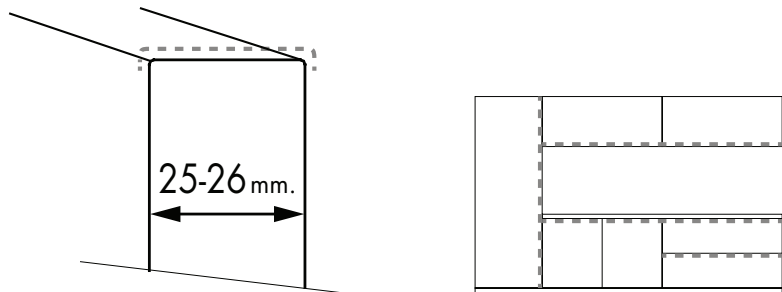

Ante sp. 25-26 mm con 4 lati bordo dritto per mobili con maniglia esterna, push-pull e gola curva

Doors th.25-26 mm with 4 sides with straight edge for units with external handle, push pull or curved groove

Porte ép.25 - 26 mm avec 4 chants droits pour meubles avec poignée, push pull ou gorge creuse

Puerta esp.25-26mm 4 lados cantos rectos para bajos con tirador exterior, pushpull y gola curva

SENZA GOLA
WITHOUT GROOVE
SANS GORGE
SIN GOLA

Maniglie esterne (Incluse nel prezzo):
Protruding handles included in the price
Poignées externes incluses dans le prix
Tiradores exteriores incluidos en el precio

Vedi pag. 451
See page 451
Voir page 451
Ver pag. 451

Push-pull per anta battente (Incluso nel prezzo)

Push-pull for hinged door (included in the price)

Push pull pour porte battente (inclusé dans le prix)

Push-pull para puerta batiente (incluido en el precio)

GOLA CURVA
CURVED GRIP GROOVE
GORGE CREUSE
GOLA CURVA

Finiture gola standard:
Standard groove finishes
Finitions gorge standard:
Acabados gola estandard

Altre finiture disponibili:

For more finishes:
Autres finitions disponibles:
Otros acabados disponibles:

Rivestite: Laccati (tutti)
Covered: lacquered (all)
Revêtu: en laque (toutes les finitions).
Acabados :lacados (todos)

FINITURE

FINISHES - FINITIONS - ACABADOS

LACCATI

LACQUERED - LAQUES - LACADOS

4 sand / sand / Sand / sand

5 lucido / Glossy / Brillant / Brillo

5 soft-touch / soft-touch / Soft touch / soft-touch

8 ossidato / ossidato / oxidato / oxidato

9 metal / Metal / metal / metal

Tutte le finiture laccate sono consultabili nella sezione "K_Colors by Arrital" pag. 39
All the lacquered finishes can be checked in the section "K_Colors by Arrital" at page 39
Toutes les finitions laquées sont disponibles dans le chapitre "K_Colors by Arrital" pag. 39
Todos los acabados pueden ser consultados en la sección "K_Colors by Arrital" en la página 39