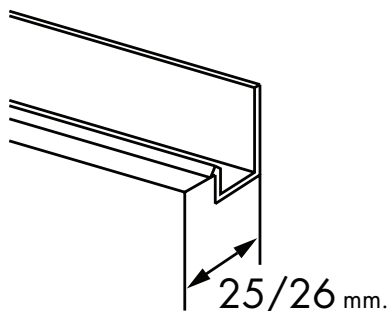

## Anta sp. 25-26 mm con maniglia "UP" orizzontale

Door th. 25-26 with horizontal "UP" handle  
 Porte ép. 25 - 26 mm avec poignée "UP" horizontale  
 Puerta esp. 25-26 con tirador "UP" horizontal

**Ante pensile solo con bordo dritto**  
 Wall unit doors only available with straight edge  
 Portes meuble haut seulement avec chant droit  
 Puertas colgantes con canto recto