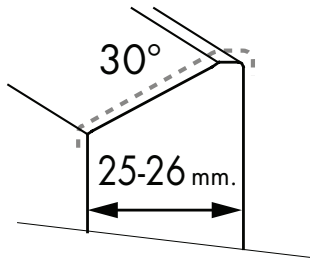

Ante sp. 25-26 mm con 1 lato bordo "30°" e 3 lati bordo dritto, per mobili con gola piatta

Doors th.25-26 mm, 1 side with 30° edge, 3 sides with straight edge, for units with flat groove
Porte ép.25-26 mm avec 1 chant 30° et 3 chants droits pour meubles avec gorge plate
Puerta esp.25-26mm con 1 lado canto 30° y tres lados canto recto para bajos con gola plana

Ante pensile solo con bordo dritto
Wall unit doors only available with straight edge
Portes meuble haut seulement avec chant droit
Puertas colgantes con canto recto

GOLA PIATTA
FLAT GROOVE
GORGE PLATE
GOLA PLANA