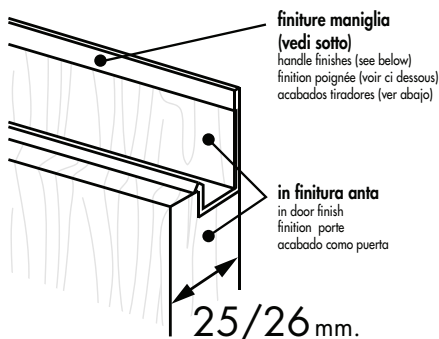

- 9**

- 10**

Venatura in biglia  
 Book-matching grain  
 Avec alignement veinage bois  
 Sentido veta continuo

## Anta sp. 25-26 mm con maniglia "COVER-UP" orizzontale

Door th. 25-26 with horizontal "COVER-UP" handle  
 Porte ép.25 -26 mm avec poignée "COVER -UP" horizontale  
 Puerta esp.25-26 con tirador "COVER UP"horizontal