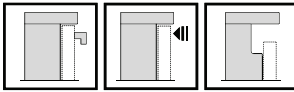

ESSENZE

VENEERED WOODEN FINISHES - FINITIONS BOIS - ACABADOS AMDERA

Venatura in biglia
Book-matching grain
Avec alignement veinage bois
Sentido veta continuo

8

Venatura in biglia
Book-matching grain
Avec alignement veinage bois
Sentido veta continuo

9

Venatura in biglia
Book-matching grain
Avec alignement veinage bois
Sentido veta continuo

10